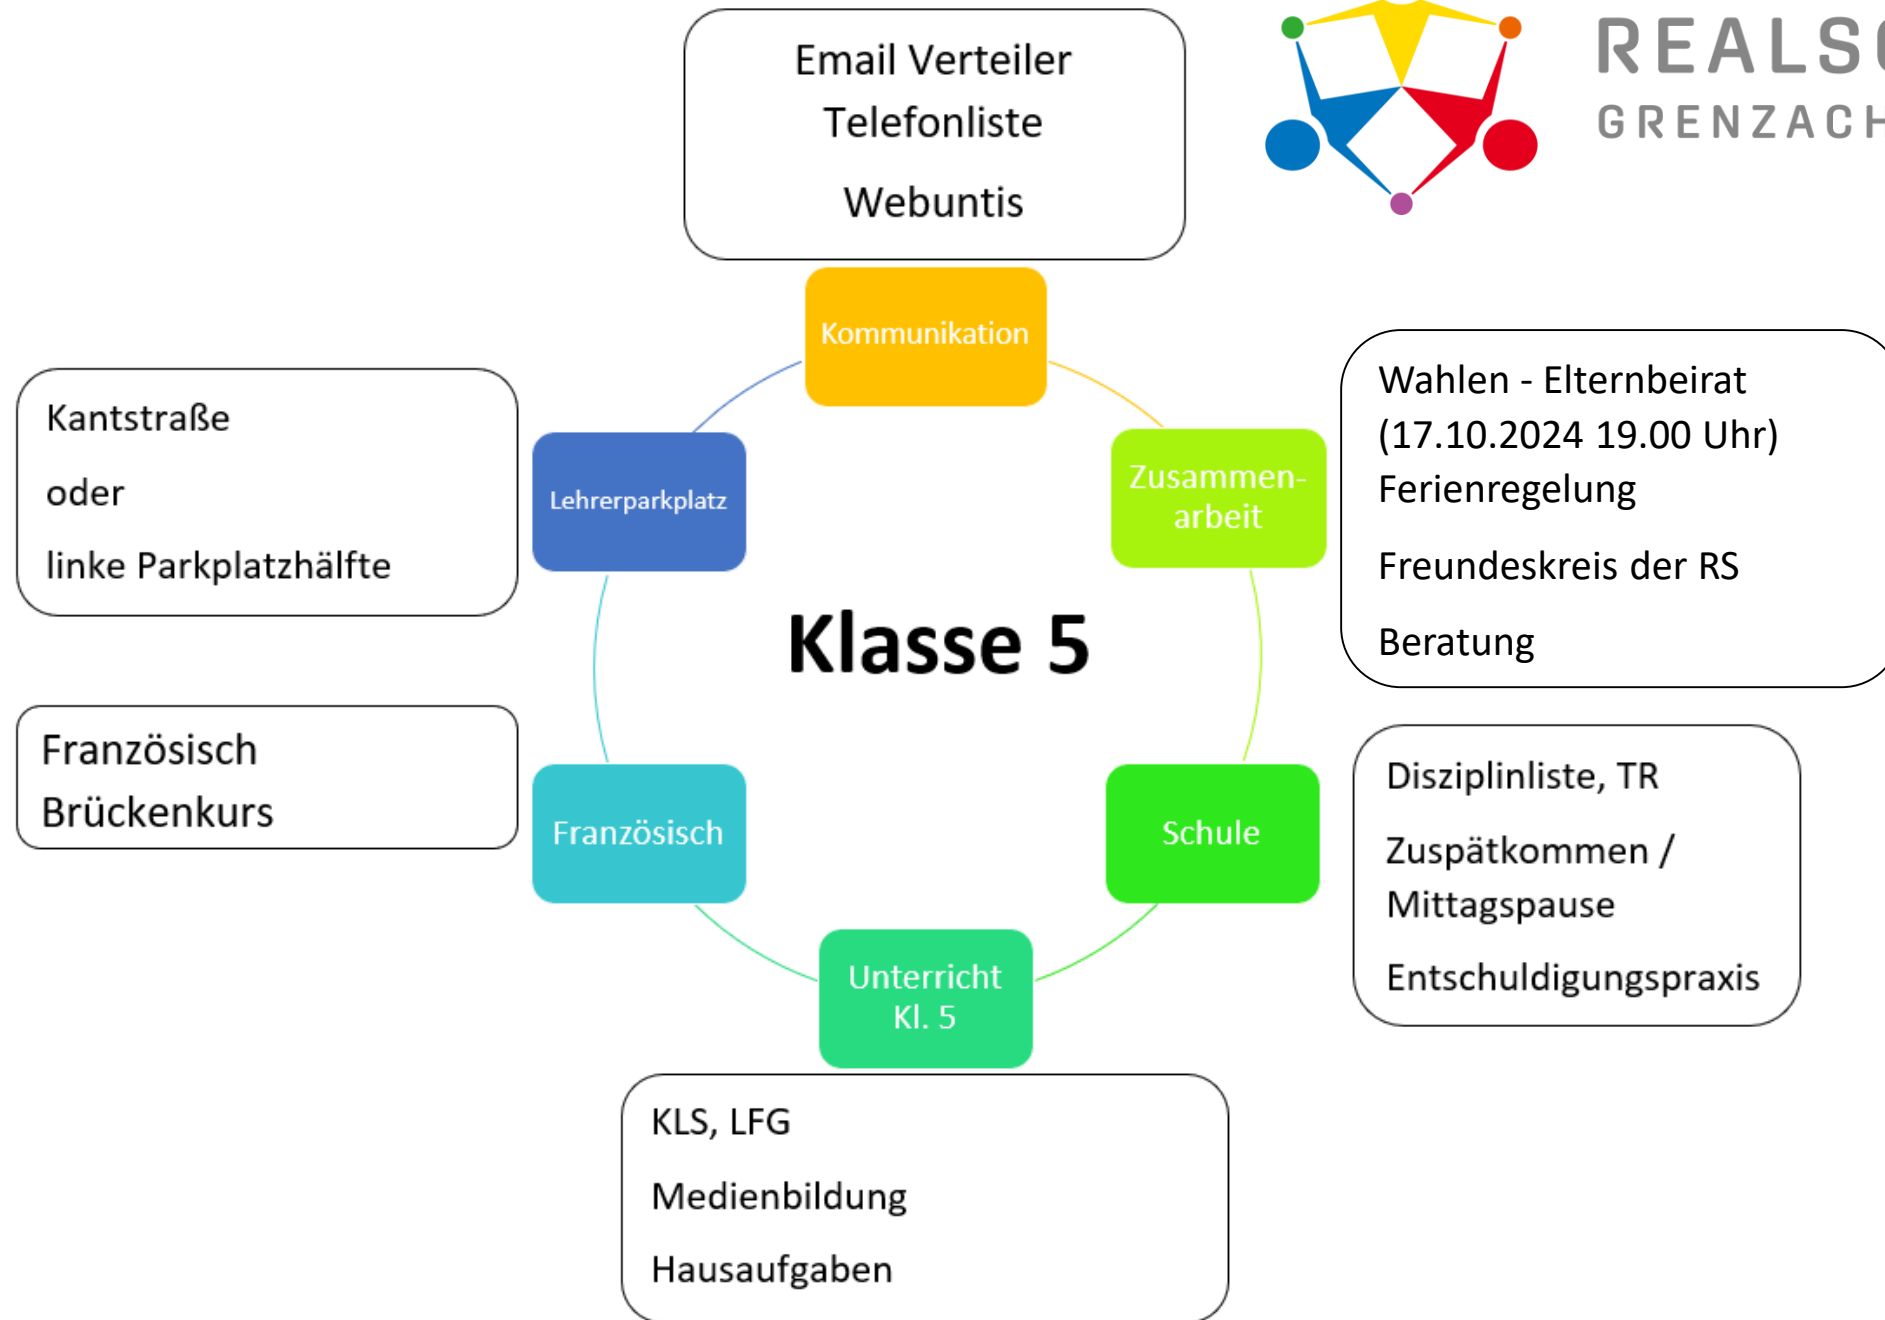

REALSCHULE
GRENZACH-WYHLEN

Herzlich willkommen!

REALSCHULE
GRENZACH-WYHLEN

Fr. Pfeiffer

Nachmittagsbetreuung

Anmeldeformulare auf der Schulhomepage
unter Schule/Schülerbetreuung

Kommunikation

REALSCHULE
GRENZACH-WYHLEN

Email Verteiler
Telefonliste
Webuntis

Zusammenarbeit

REALSCHULE
GRENZACH-WYHLEN

Wahlen - Elternbeirat

(17.10.2024 19.00 Uhr)

Ferienregelung

Freundeskreis der RS

Beratung