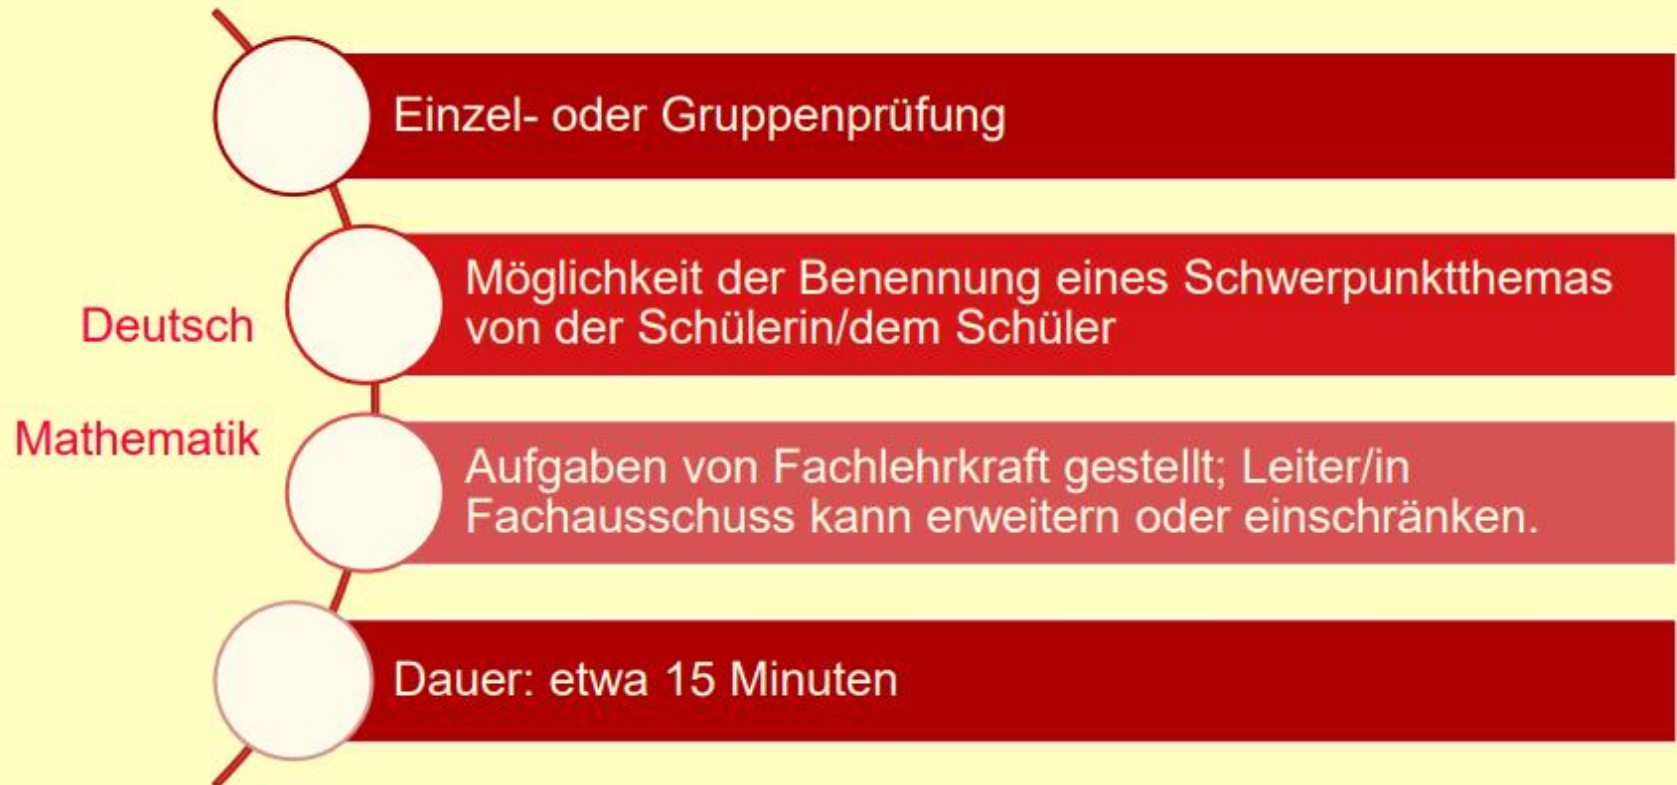

Mündliche Prüfung

Der Fachausschuss entscheidet über die Note mit Stimmenmehrheit.